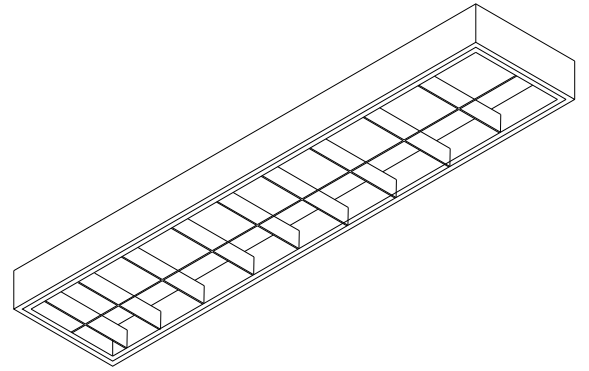

INSTRUCTIONS  
D'INSTALLATION  
INSTRUCTIUNI DE  
INSTALARE  
INSTRUCCIONES DE  
INSTALACIÓN

ISTRUZIONI DI  
INSTALLAZIONE  
INSTRUKCJE  
INSTALACJI  
INSTALLATION  
INSTRUCTION

INSTALLATIONSAN-  
WEIS UNGEN  
NÁVOD NA  
MONTÁŽ  
NÁVOD NA  
INSTALACI

TELEPÍTÉSI  
ÚTMUTATÓ

2x1200mm T8 / G13 / "one side LED tube only"

②

③

④

⑤

⑥