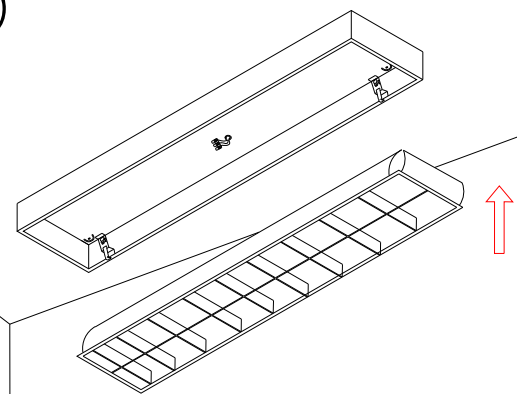

TELEPÍTÉSI  
ÚTMUTATÓ

2x1200mm T8 / G13 / "one side LED tube only"

②

③

④

⑤

⑥