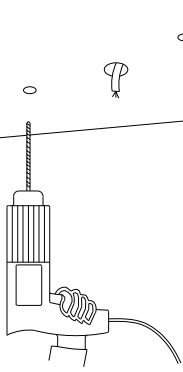

INSTRUCTIONS  
D'INSTALLATION  
INSTRUCTIUNI DE  
INSTALARE  
INSTRUCCIONES DE  
INSTALACIÓN

ISTRUZIONI DI  
INSTALLAZIONE  
INSTRUKCJE  
INSTALACJI  
INSTALLATION  
INSTRUCTION

INSTALLATIONSAN-  
WEIS UNGEN  
NÁVOD NA  
MONTÁŽ  
NÁVOD NA  
INSTALACI

TELEPÍTÉSI  
ÚTMUTATÓ

2x1200mm T8 / G13 / "one side LED tube only"

②

③

④

⑤

⑥