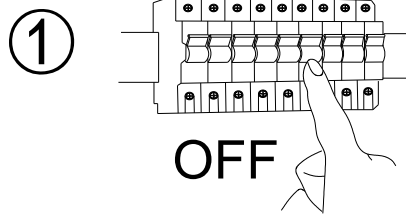

INSTRUCTIONS  
D'INSTALLATION  
INSTRUCTIUNI DE  
INSTALARE  
INSTRUCCIONES DE  
INSTALACIÓN

ISTRUZIONI DI  
INSTALLAZIONE  
INSTRUKCJE  
INSTALACJI  
INSTALLATION  
INSTRUCTION

INSTALLATIONSAN-  
WEIS UNGEN  
NÁVOD NA  
MONTÁŽ  
NÁVOD NA  
INSTALACI

TELEPÍTÉSI  
ÚTMUTATÓ

2x1200mm T8 / G13 / "one side LED tube only"

②

③

④

⑤

⑥