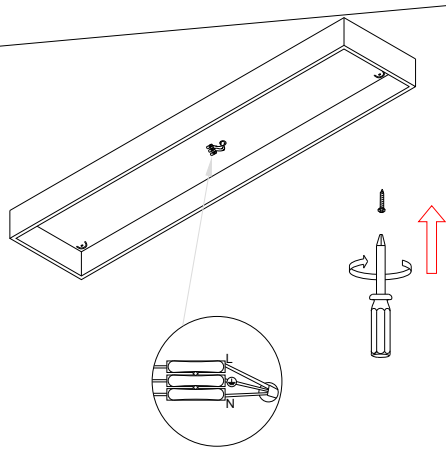

TELEPÍTÉSI  
ÚTMUTATÓ

2x1200mm T8 / G13 / "one side LED tube only"

②

③

④

⑤

⑥