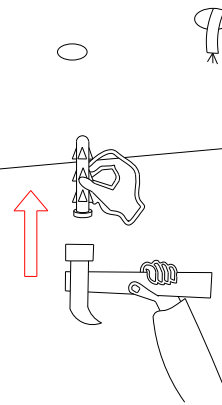

TELEPÍTÉSI  
ÚTMUTATÓ

2x1200mm T8 / G13 / "one side LED tube only"

②

③

④

⑤

⑥